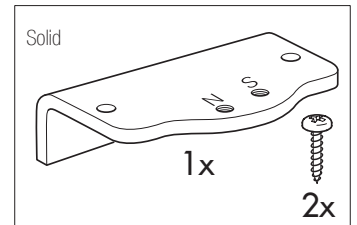

Mjukstängning

Solid

Dörrbredd 400-1000 mm

Dörrbredd 1000-1477 mm