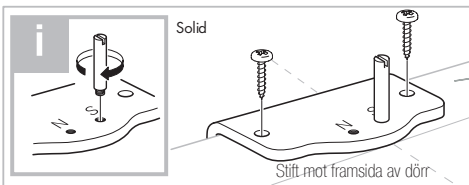

Mjukstängning

Solid

Dörrbredd 400-1000 mm

Dörrbredd 1000-1477 mm