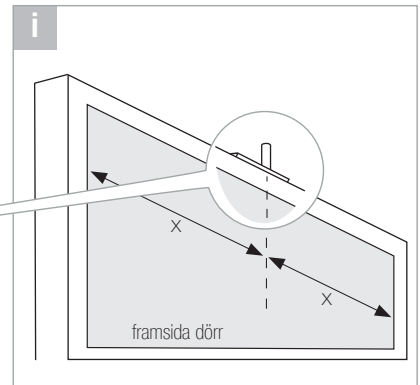

Mjukstängning

Solid

Dörrbredd 400-1000 mm

Dörrbredd 1000-1477 mm