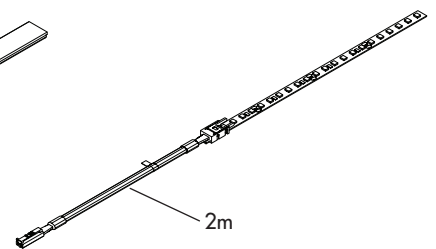

Ljuslist LED med dimmerknapp

måttanpassad

J - 1x