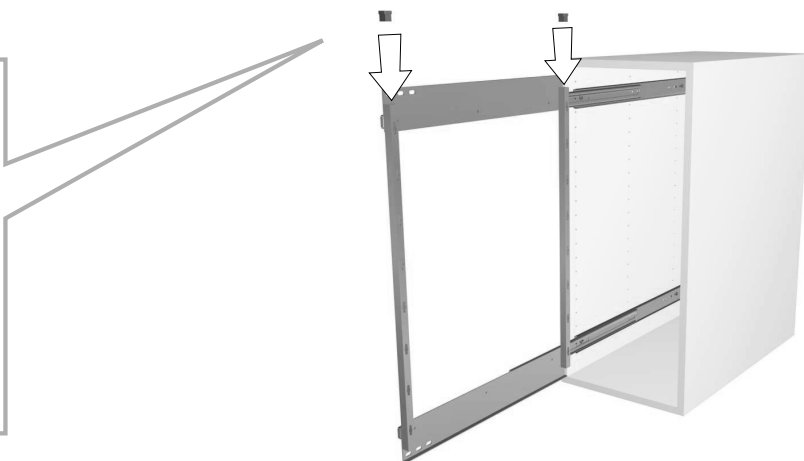

MIRRO

Skoutdrag

sidhängt / vändbart

2x

4x

2x

1

2

512 mm

2x

3

2x

4

1x

2x

5027010736