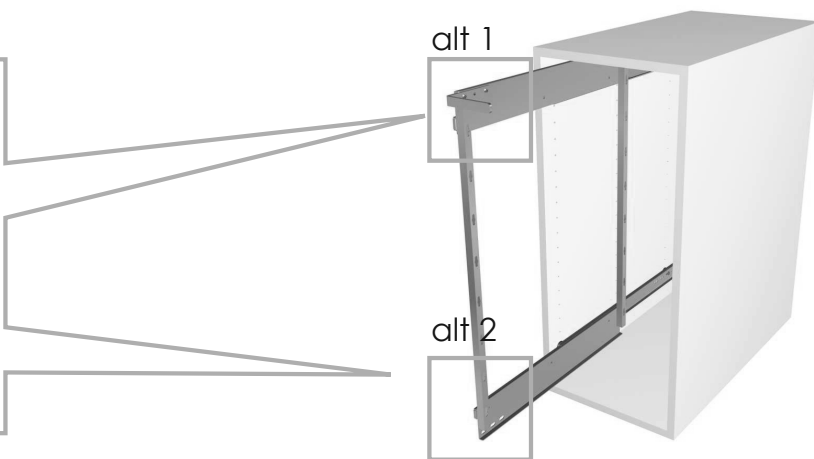

MIRRO

Skoutdrag

sidhängt / vändbart

2x

4x

2x

1

2

512 mm

2x

3

2x

4

1x

2x

5027010736