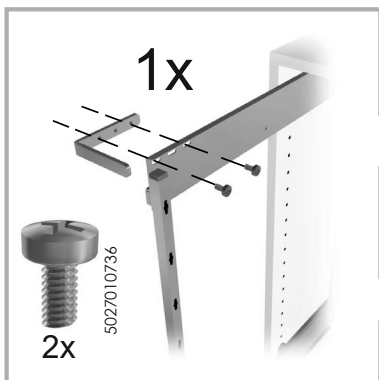

MIRRO

Skoutdrag

sidhängt / vändbart

2x

4x

2x

1

2

512 mm

2x

3

2x

4

1x

2x

5027010736