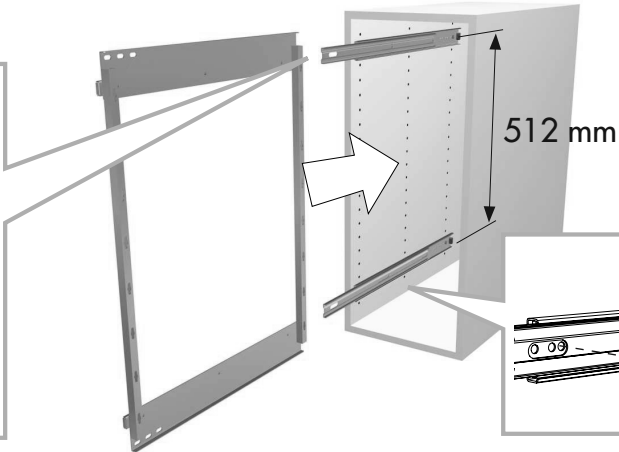

MIRRO

Skoutdrag

sidhängt / vändbart

2x

4x

2x

1

2

512 mm

2x

3

2x

4

1x

2x

5027010736