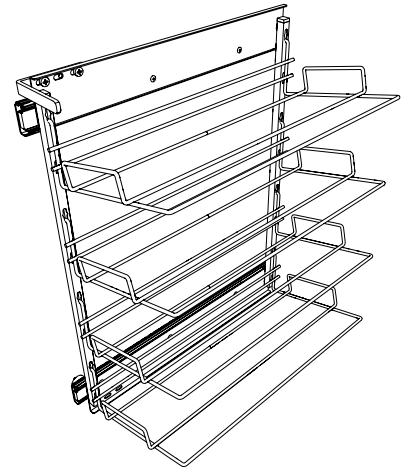

MIRRO

Skoutdrag

sidhängt / vändbart

2x

4x

2x

1

2

512 mm

2x

3

2x

4

1x

2x

5027010736