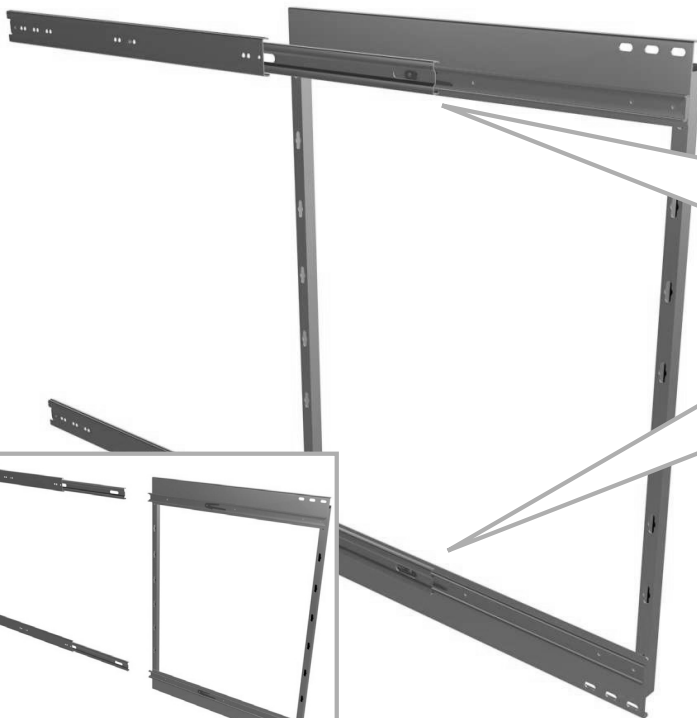

MIRRO

Skoutdrag

sidhängt / vändbart

2x

4x

2x

1

2

512 mm

2x

3

2x

4

1x

2x

5027010736