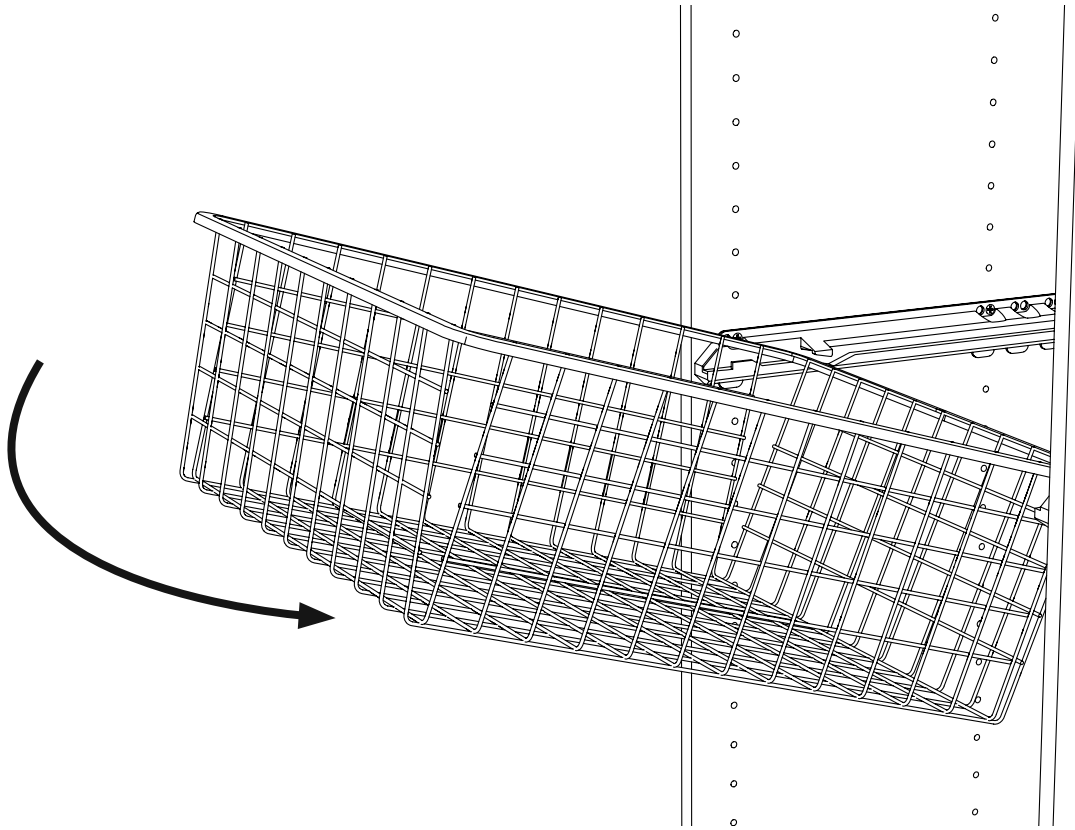

MIRRO

Trådkorg hög/ låg

4x

2x

1

2x

2

3