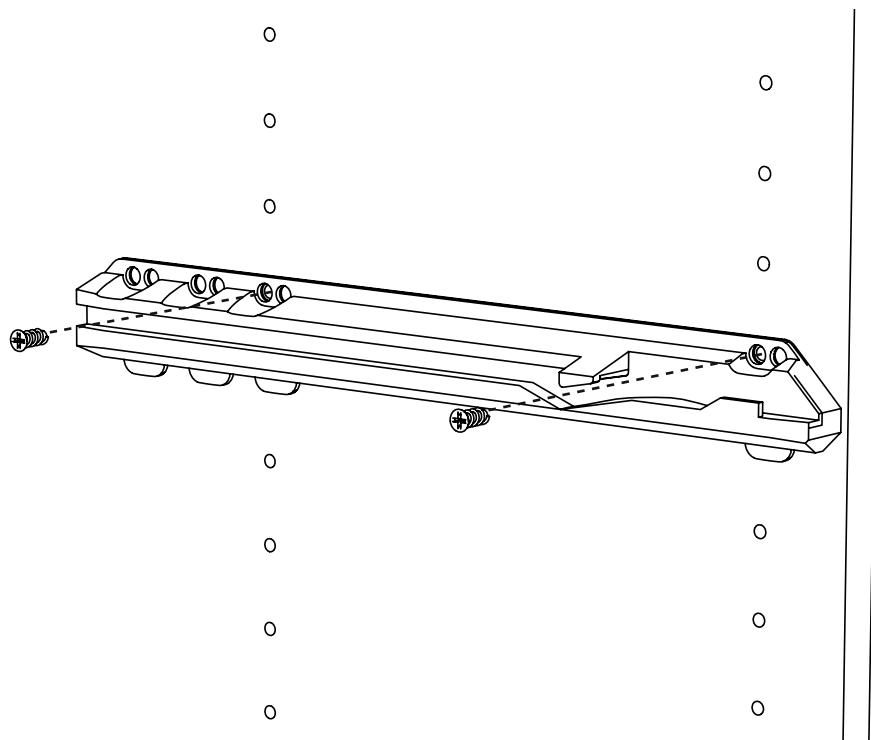

MIRRO

Trådkorg hög/ låg

4x

2x

1

2x

2

3