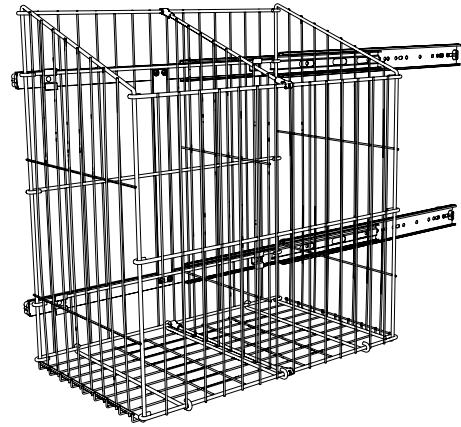

MIRRO

Tvättkorg

4x

4x

4x

1

2x