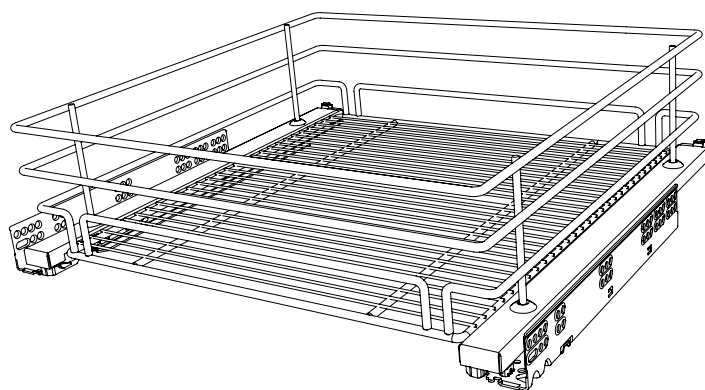

MIRRO

Korg Opti Duo

mjukstängning