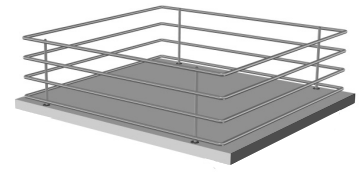

MIRRO

Hylla med sarg/Skohylla mjukstängning

Hylla med sarg mjukstängning

8x

Skohylla mjukstängning

8x

4x

Montering botten

1

4x

2

4x

Hylla med sarg Bas

3

4

Skohylla Bas